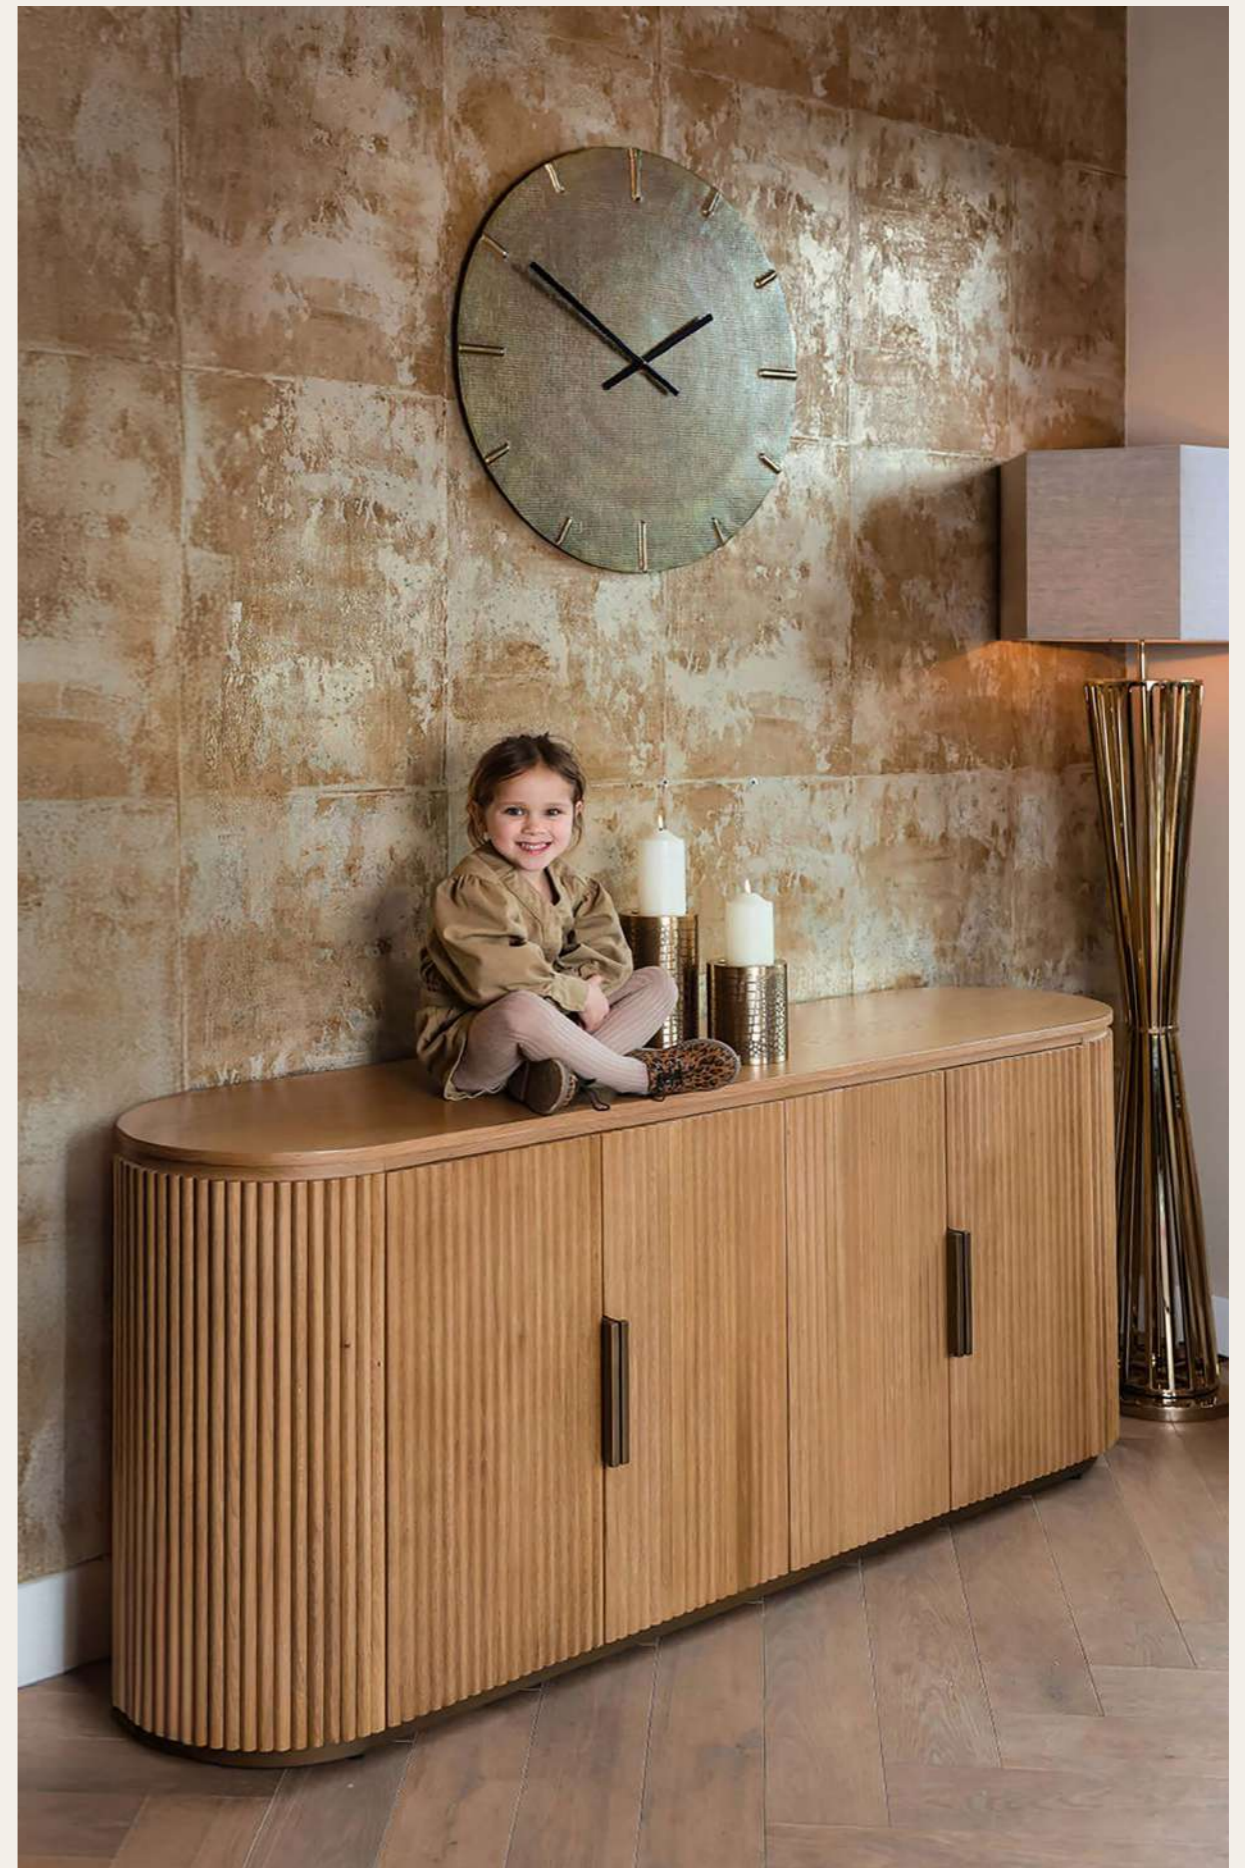

SIDEBOARD BELFORT 4-DOORS
7860 (12121)
80,5 x 185 x 45 cm