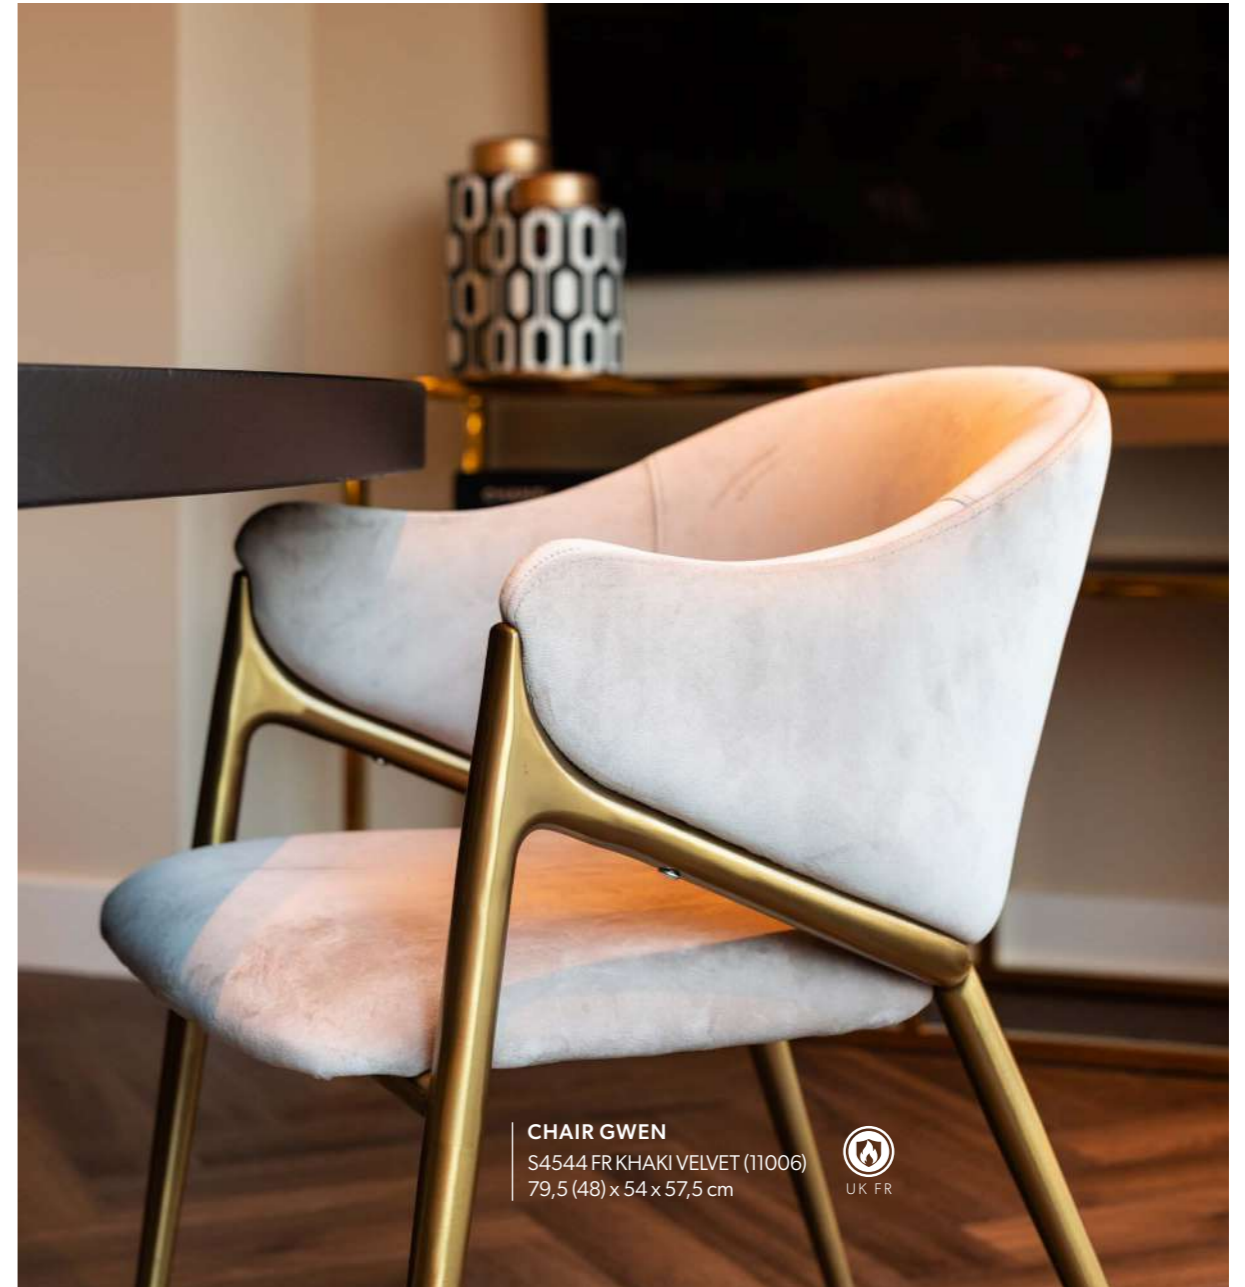

CHAIR GWEN
S4544 FR KHAKI VELVET (11006)
79,5 (48) x 54 x 57,5 cm