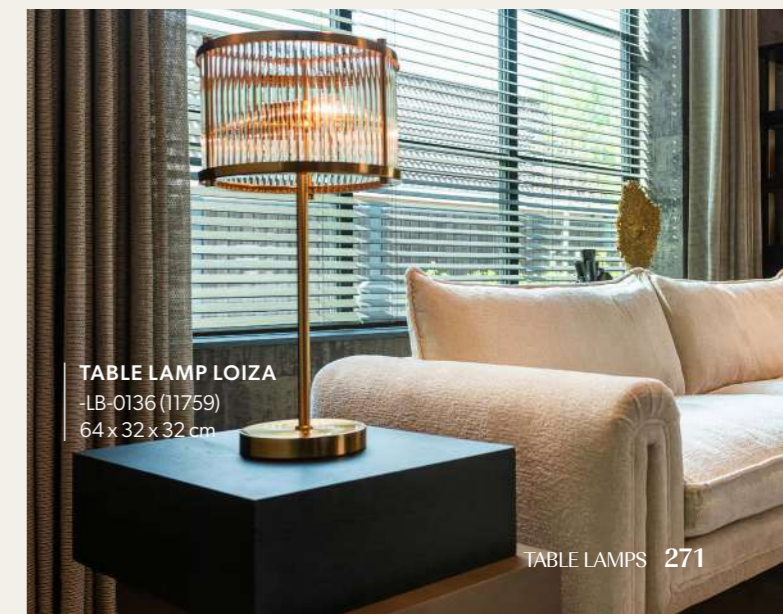

**TABLE LAMP CONAN**  
-LB-0175 (12970)  
30 x 12,4 x 12,4 cm

**TABLE LAMP JAIMIN**  
-LB-0145 (11896)  
53 x 25 x 25 cm

**TABLE LAMP DEX**  
-LB-0147 (11894)  
58 x 16 x 16 cm

**TABLE LAMP CONE**  
-LB-0174 (12969)  
51 x 18 x 18 cm