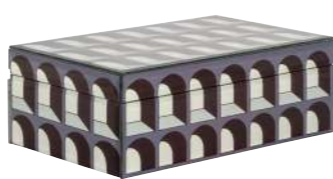

STORAGE BOX VAYA BIG
-JB-0070 (12276)
9,5 x 28 x 18 cm

STORAGE BOX LICIA
-JB-0063 (12269)
8 x 13 x 20,5 cm

STORAGE BOX LICIA BIG
-JB-0064 (12270)
10,5 x 28 x 20,5 cm