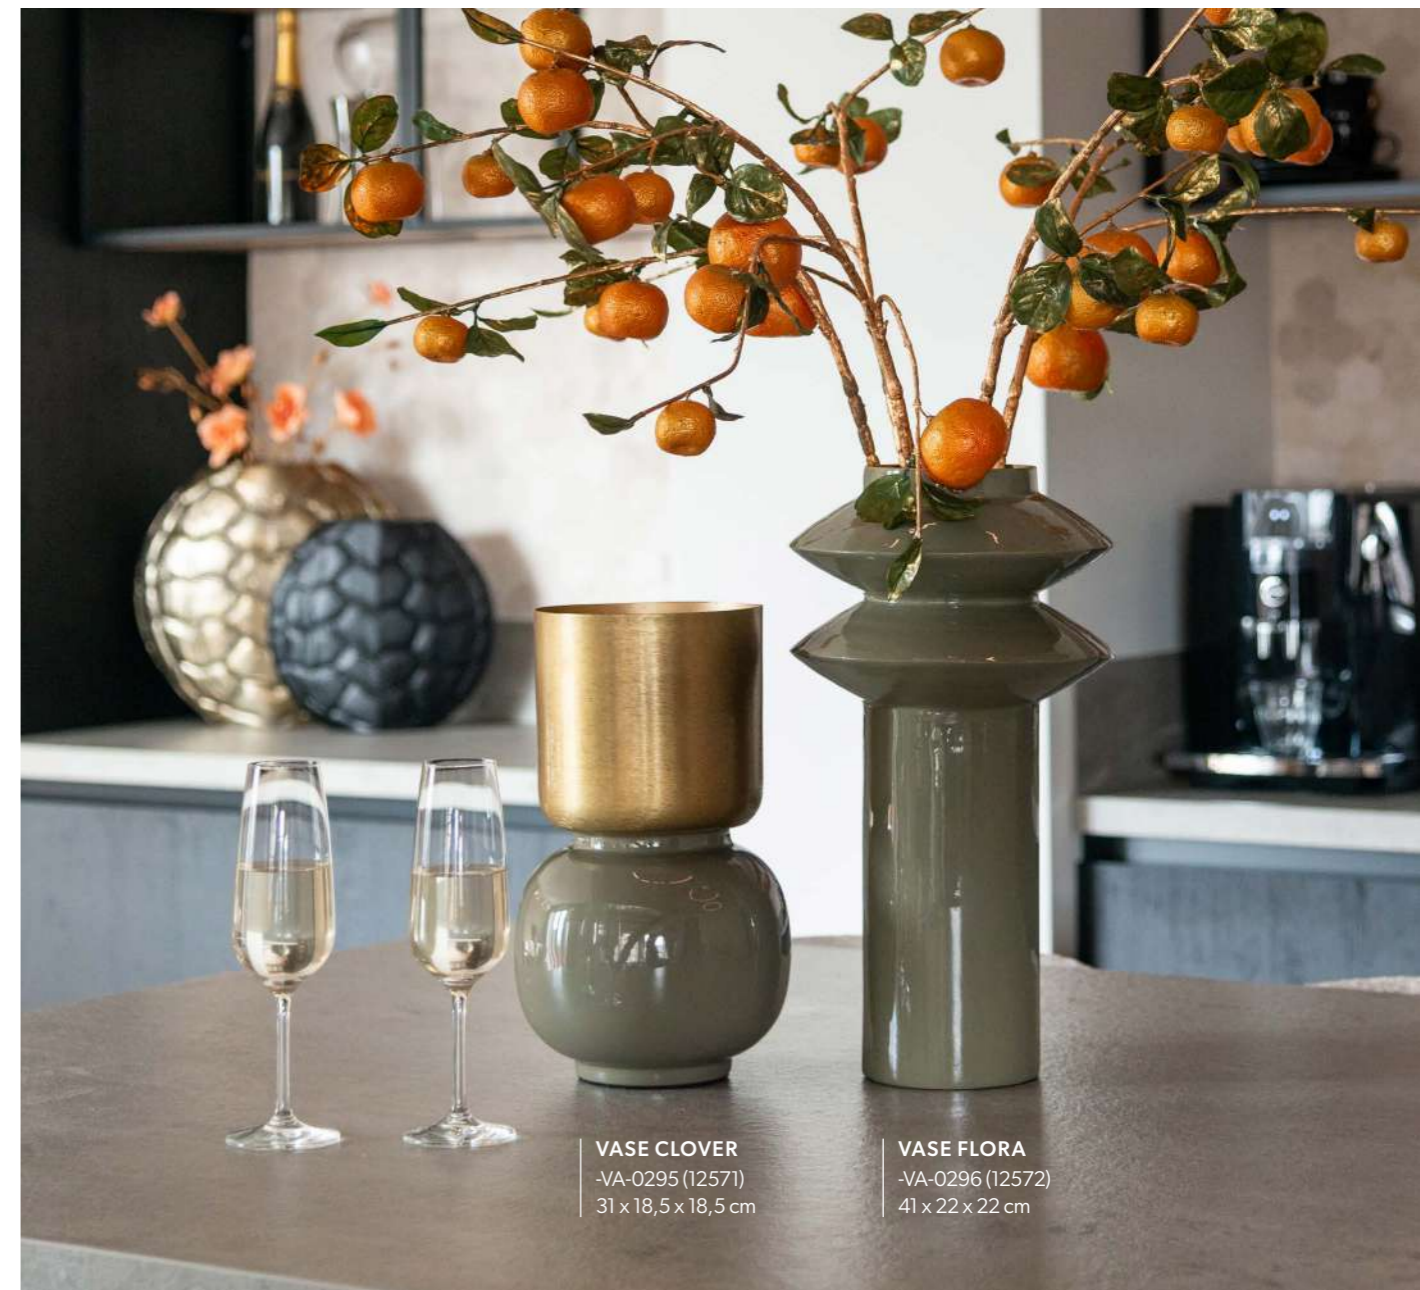

**VASE CEDAR**  
-VA-0297 (12573)  
33 x 22 x 22 cm

**VASE SORREL**  
-VA-0299 (12575)  
49 x 17,5 x 17,5 cm

**VASE JARED**  
-VA-0300 (12576)  
37 x 18 x 18 cm

**VASE CLOVER**  
-VA-0295 (12571)  
31 x 18,5 x 18,5 cm