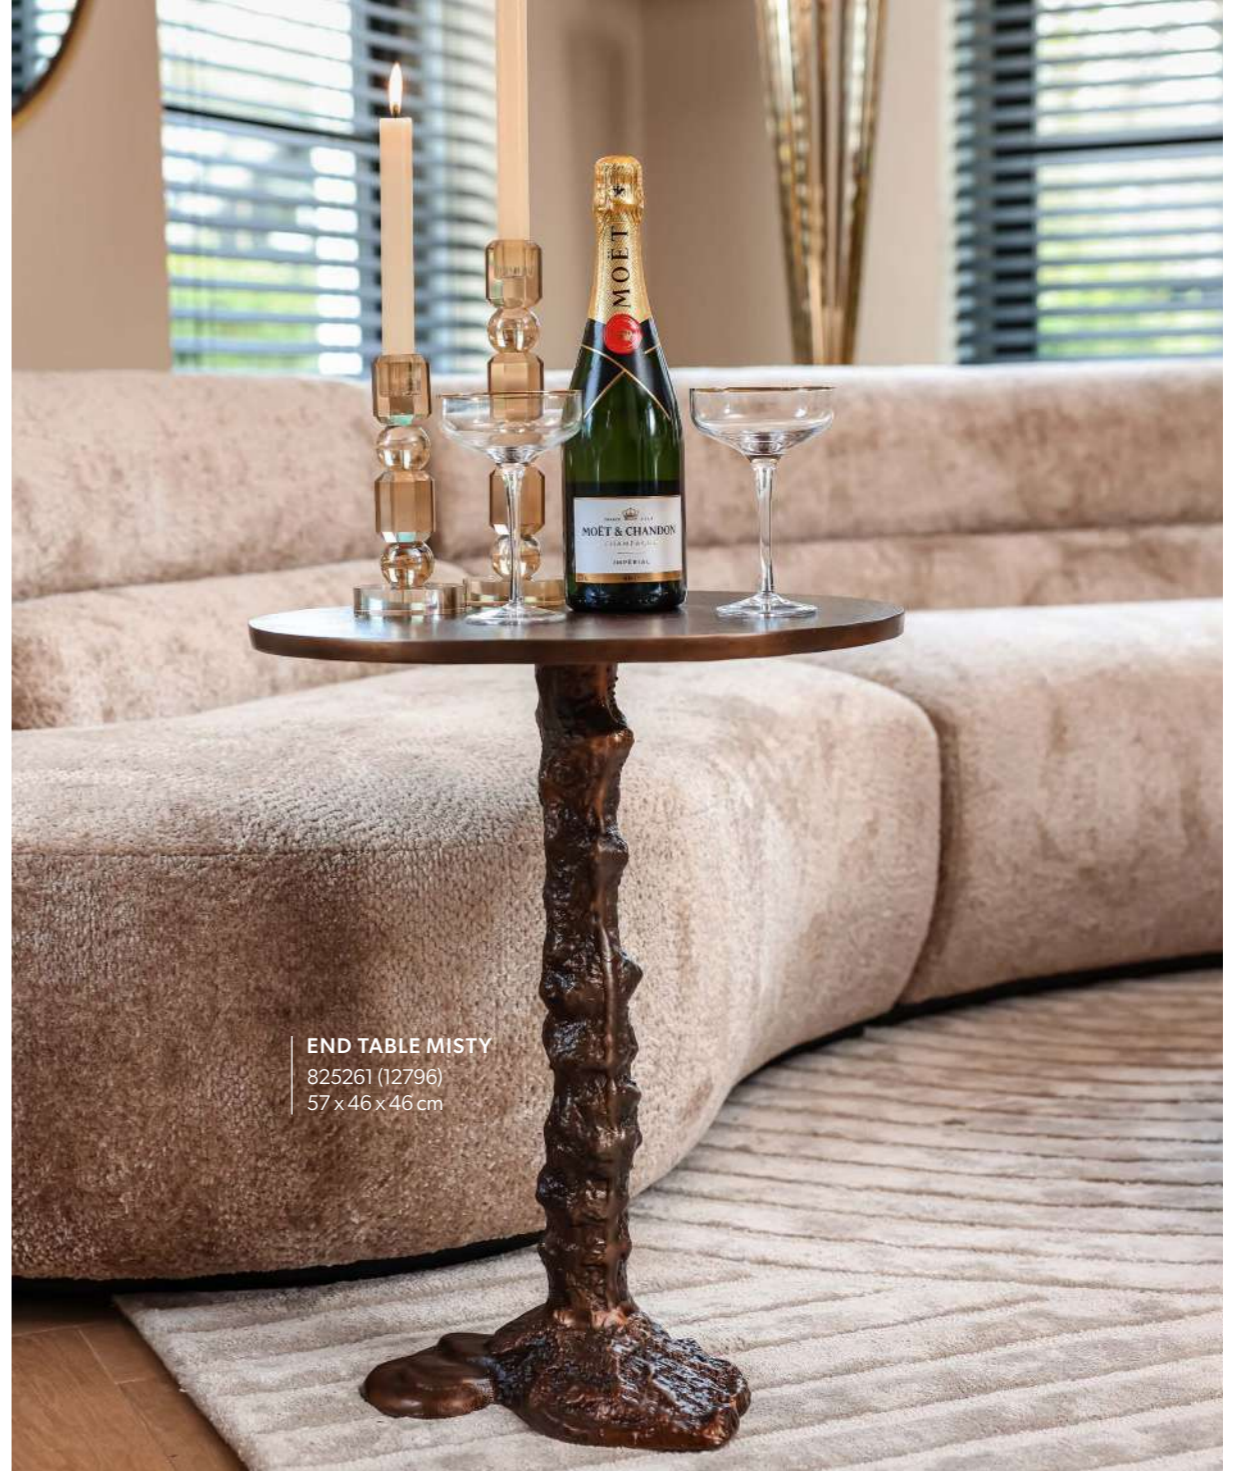

END TABLE MISTY
825261 (12796)
57 x 46 x 46 cm