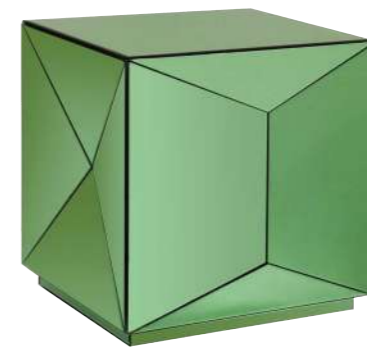

**END TABLE JARI BLUSH**  
825298 (12828)  
43,5 x 35 x 35 cm

**END TABLE JARI PURPLE**  
825299 (12828)  
43,5 x 35 x 35 cm

**END TABLE BOSCO FAUX BLACK MARBLE**  
7767 (12655)  
56,5 x 40 x 40 cm

**END TABLE JING**  
825293 (12825)  
51 x 35 x 35 cm