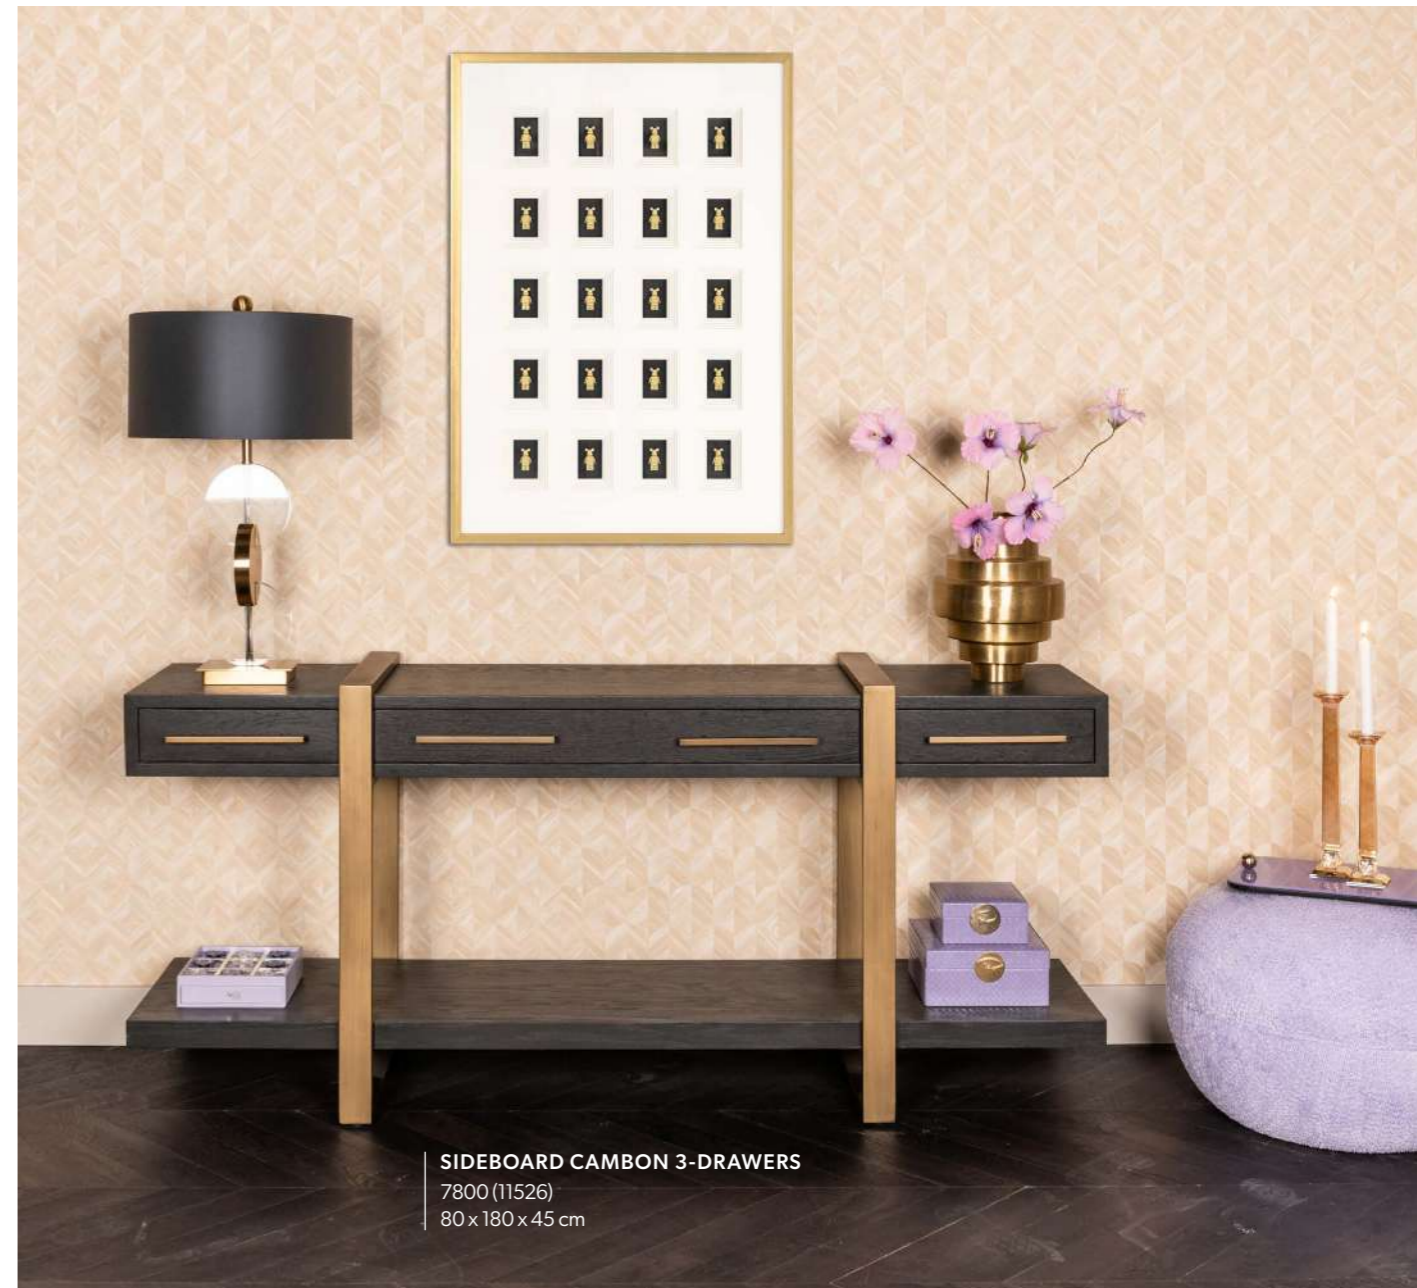

**DESK CAMBON 2-DOORS**  
7811 (12671)  
76 x 134 x 45 cm

**DINING TABLE CAMBON 320**  
7810 (11639)  
76 x 320 x 110 cm

**DINING TABLE CAMBON 230 DANISH OVAL**  
7807 (11636)  
76 x 230 x 100 cm

**DINING TABLE CAMBON 280 DANISH OVAL**  
7808 (11637)  
76 x 280 x 110 cm

**DINING TABLE CAMBON 280**  
7809 (11638)  
76 x 280 x 110 cm

**END TABLE CAMBON**  
7801 (11527)  
55 x 57,5 x 52,5 cm

**DISPLAY CABINET CAMBON 4-DOORS 4-SHELVES**  
7804 (11530)  
200 x 116 x 42 cm

**SIDEBOARD CAMBON 3-DRAWERS**  
7800 (11526)  
80 x 180 x 45 cm