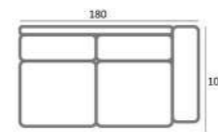

S52302,5AR (12067)
80 (106) x 180 x 106 cm