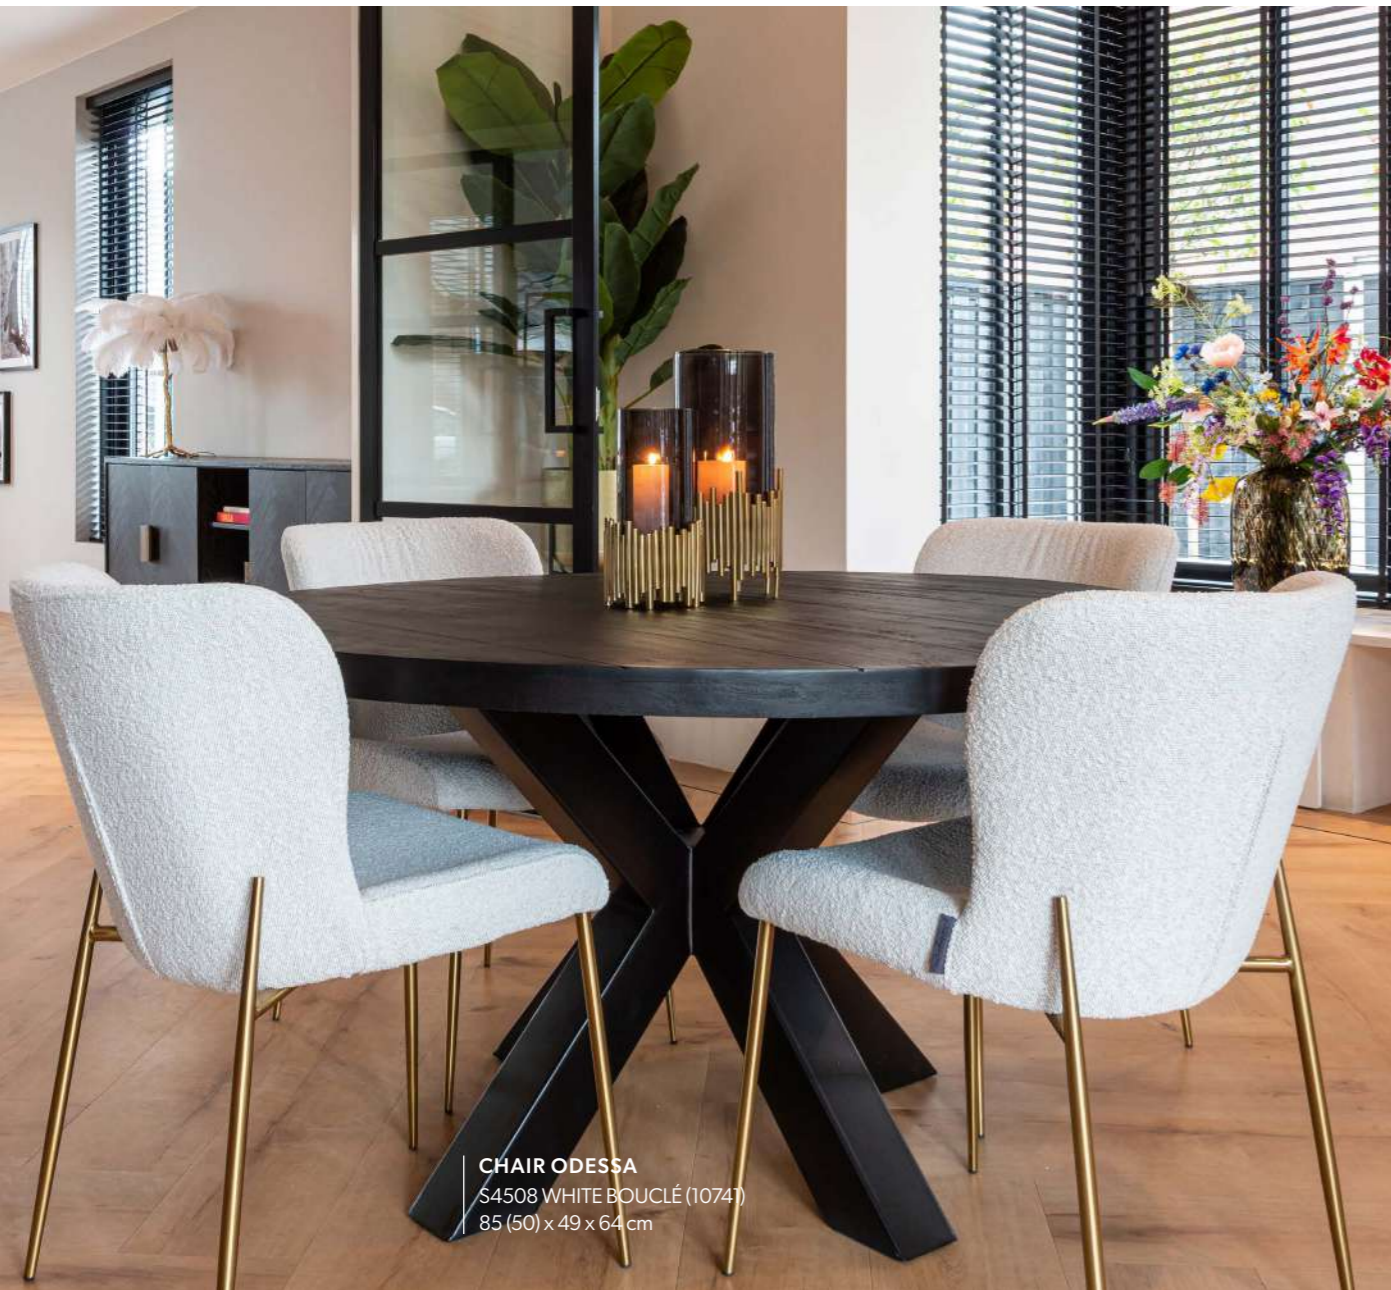

**CHAIR MORTON**  
S4592 OLIVE CLOE (13014)  
82 (48) x 58 x 62 cm

**CHAIR ODESSA**  
S4508 WHITE BOUCLÉ (10741)  
85 (50) x 49 x 64 cm

**CHAIR ALICIA**  
S4547 FR WHITE CHENILLE (11036)  
82 (52) x 51 x 60 cm