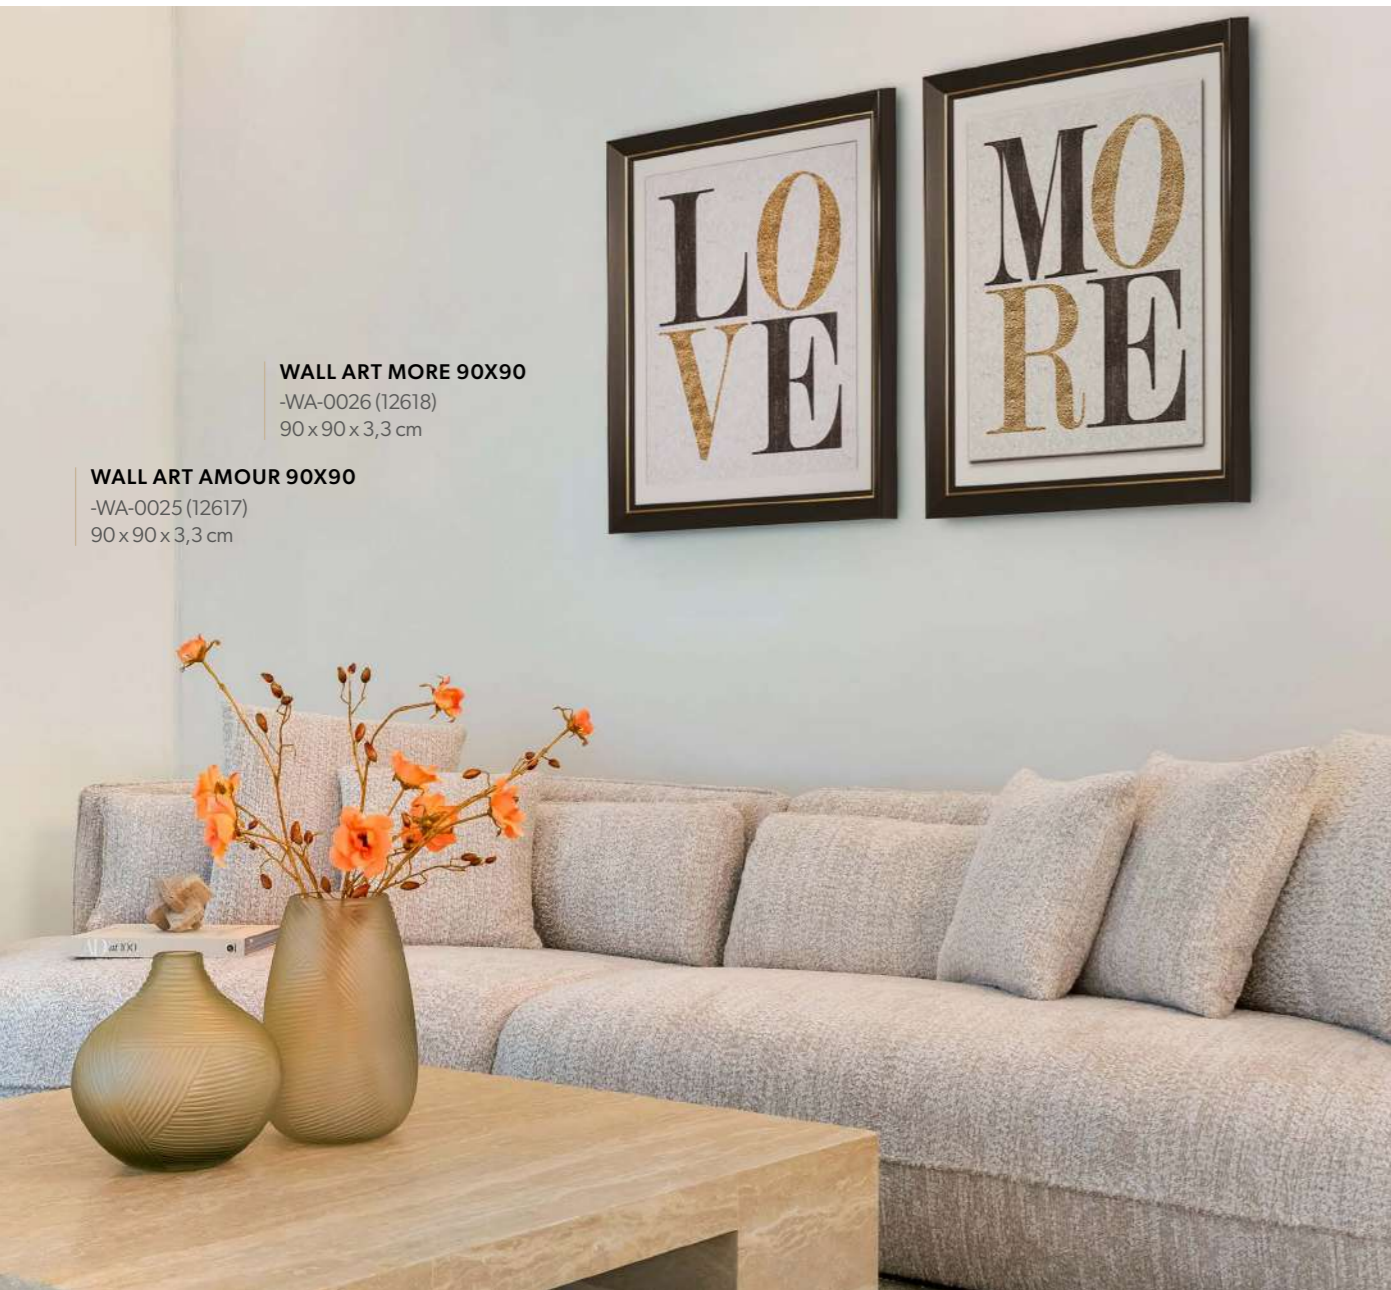

WALL ART MORE 90X90

-WA-0026 (12618)
90 x 90 x 3,3 cm

WALL ART AMOUR 90X90

-WA-0025 (12617)
90 x 90 x 3,3 cm

-WA-0028 (13132)
100 x 70 x 5,1 cm