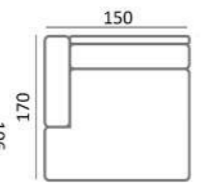

S5230LCHAL (12074)
80 (170) x 150 x 170 cm