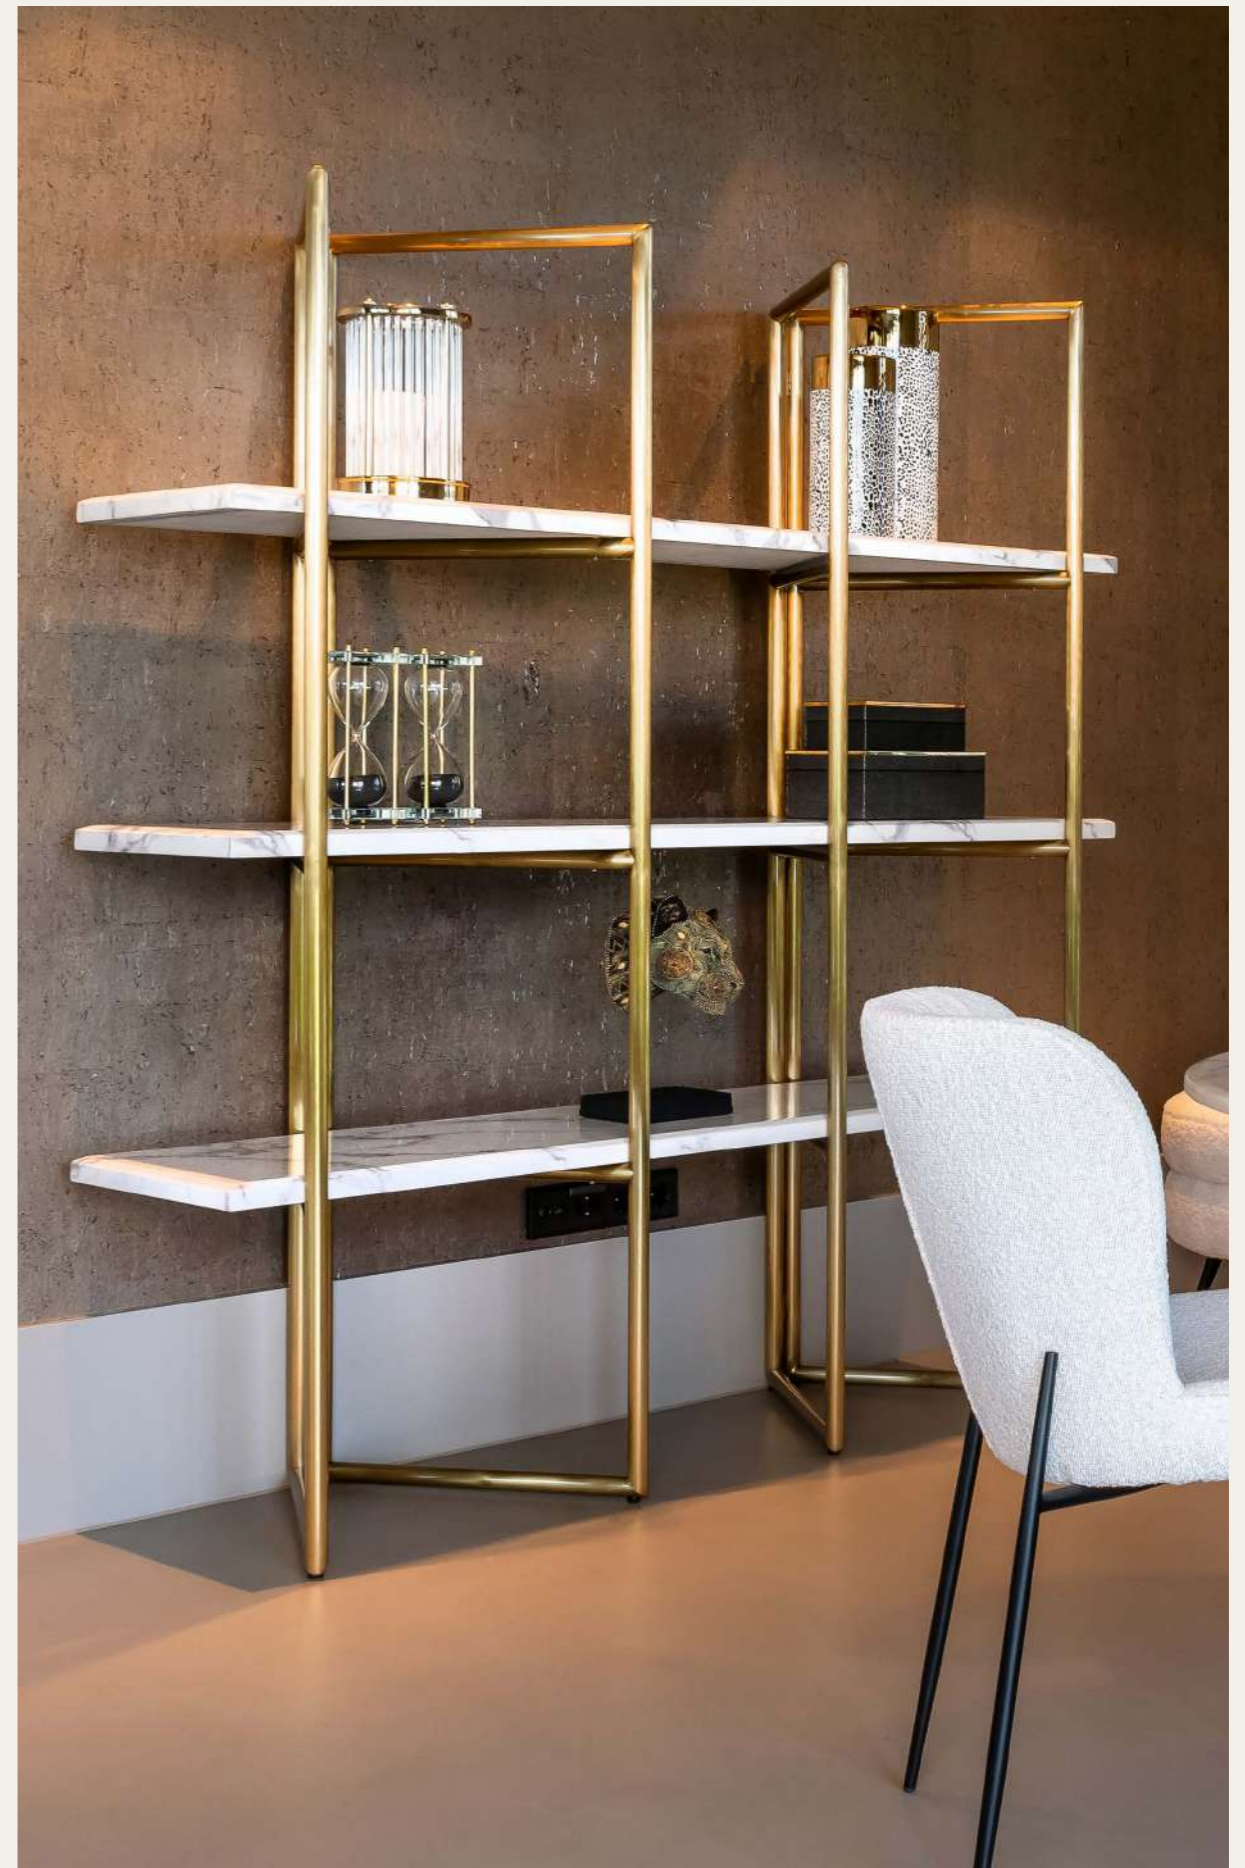

DISPLAY CABINET LAGRANDE 3-SHELVES
7257 (10063)
185 x 165 x 46,5 cm