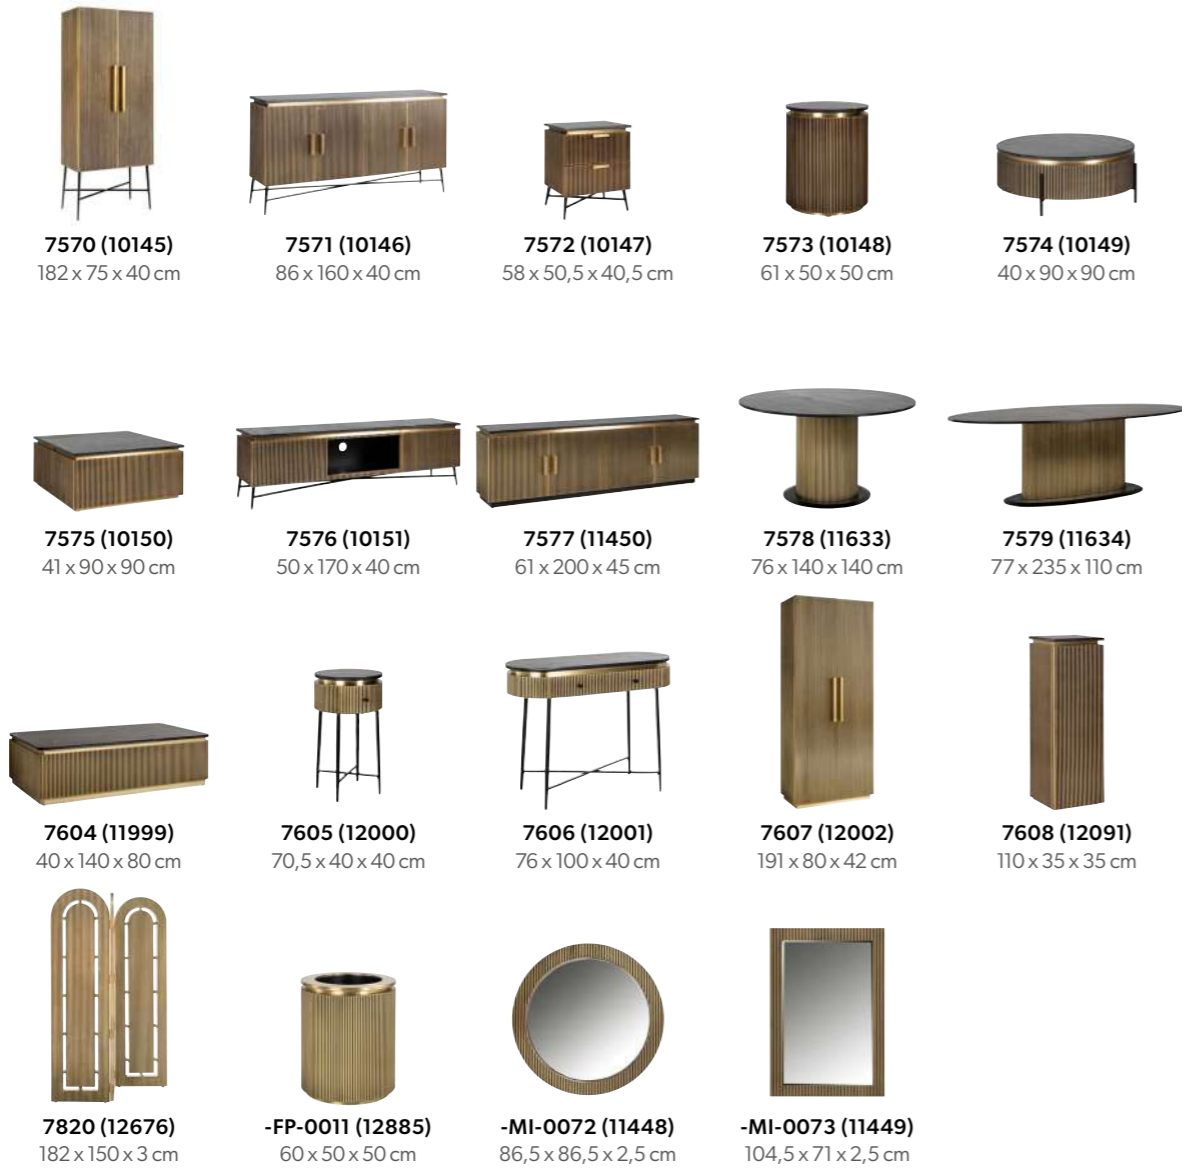

HUNTER  
COLLECTION

**7480 (10113)**  
222 x 120 x 40,5 cm

**7481 (10114)**  
81 x 200 x 45 cm

**7483 (10115)**  
46 x 190 x 45 cm

**7748 (12103)**  
76 x 230 x 110 cm

IRONVILLE  
COLLECTION

LA CANTERA  
COLLECTION