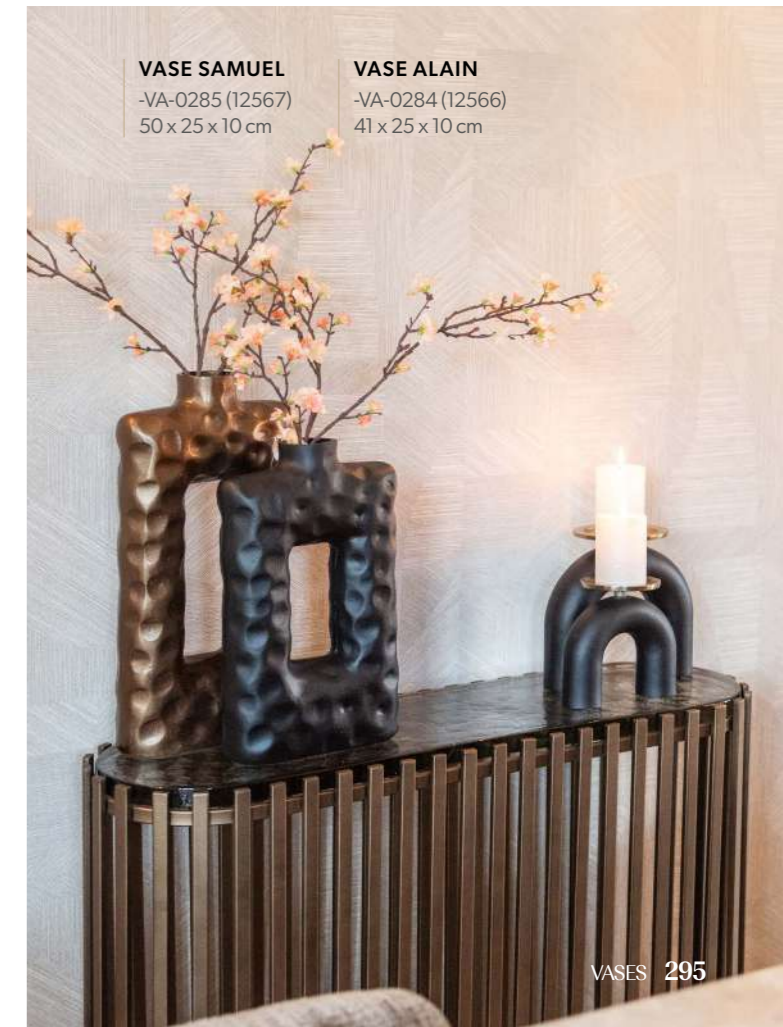

**VASE EVEY SMALL**  
-VA-0252 (11727)  
30,5 x 24 x 12,5 cm

**VASE EVEY BIG**  
-VA-0253 (11728)  
39 x 31,5 x 13,5 cm

**VASE CAITLYN SMALL**  
-VA-0268 (11825)  
35 x 26 x 26 cm

**VASE CAITLYN BIG**  
-VA-0269 (11826)  
42 x 26 x 26 cm