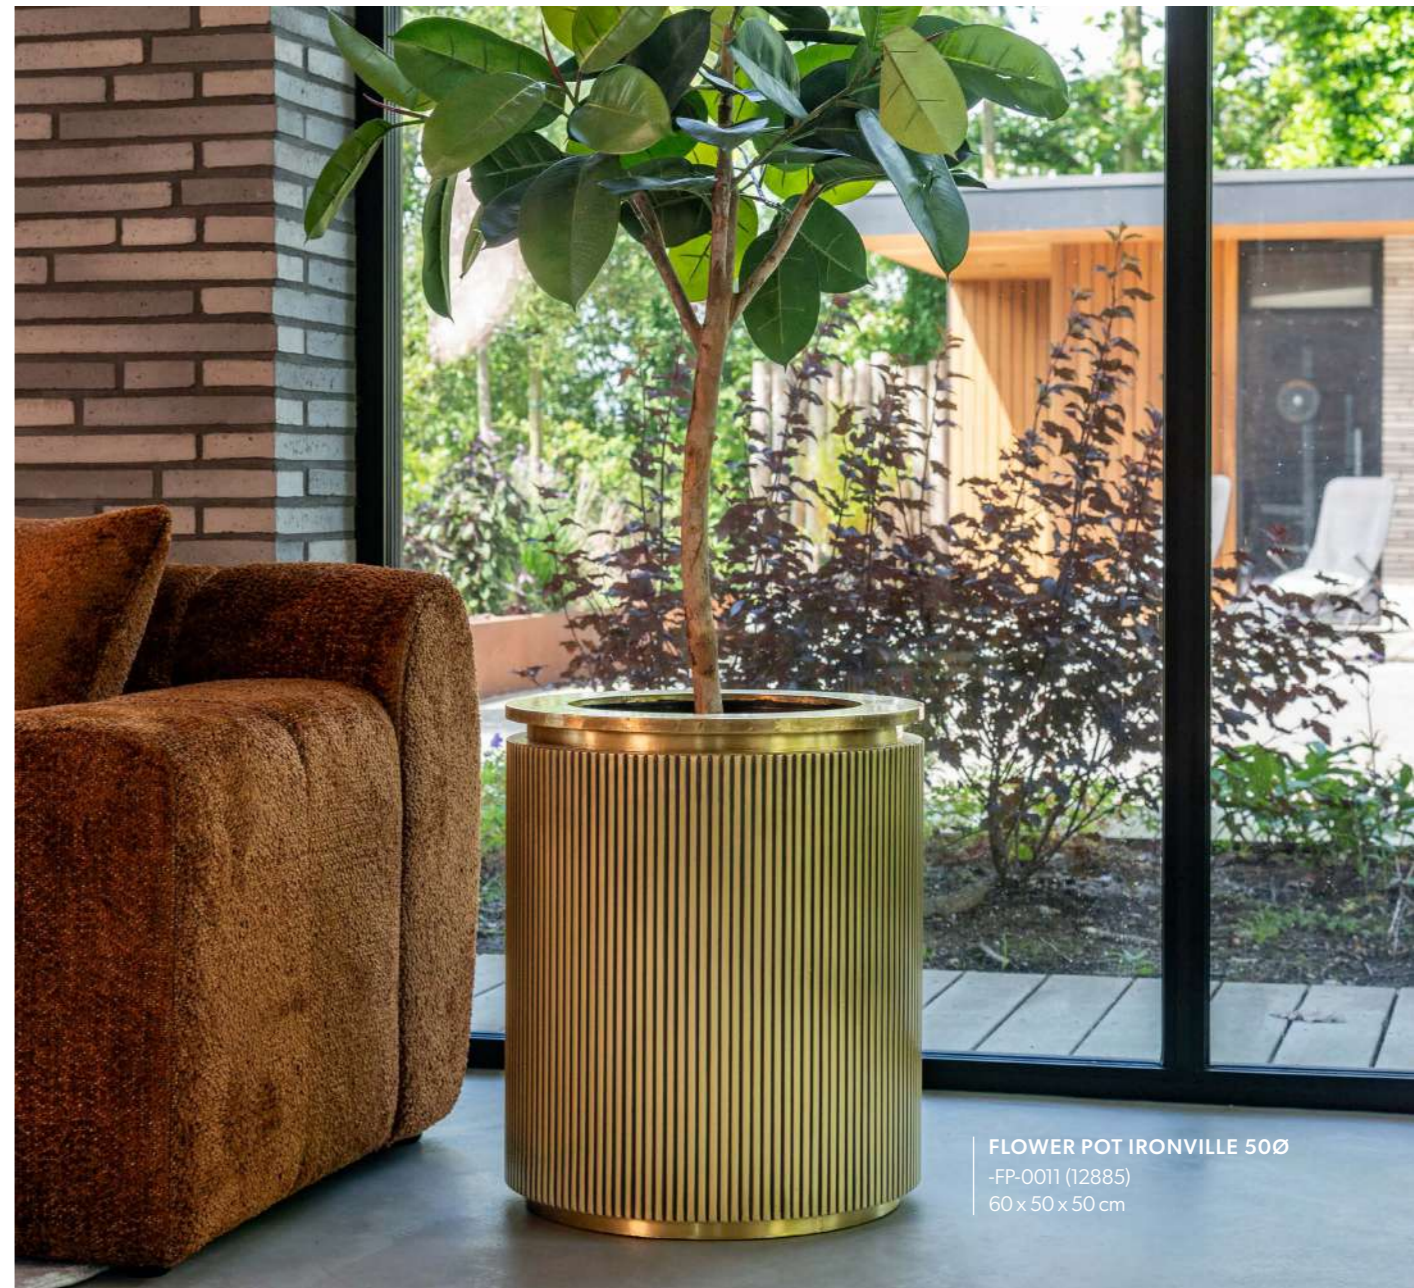

FLOWER POT IRONVILLE 50Ø
-FP-0011 (12885)
60 x 50 x 50 cm